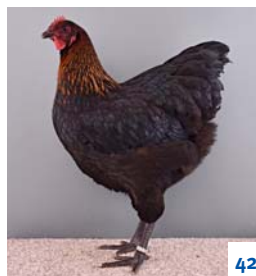

A. Mißbach

André Mißbach
Redaktion **Geflügel**zeitung

8

18

38

42

49

Amsterdamer Bärtchentümler	4
Zwerg-Wyandotten, weiß	8
Rassegerechte Ausflug- und Durchlauföffnungen für Tauben	12
Hauptonderschauen	
● Zwergenten	14
Rassetauben in der Kunst	18
Süddeutsche Schildtauben und Blassen bei Reinhard Rademacher in Wiesmoor	22
Aus den Organisationen	25
Anzeigenmarkt	34
JUWIRA-Jahrestagung 2022 in Mannheim	38
Hauptonderschauen	
● Deutsche Langschan, Croad-Langschan und Zwerg-Croad-Langschan	42
● Sebright	46
Meena-Turteltauben	49